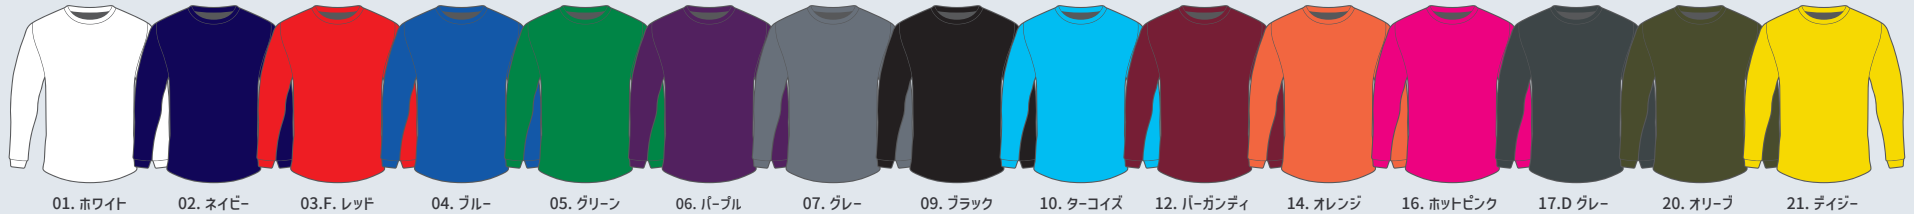

# チームオーダードライ L/S シャツ

肌触りが良く、耐久性・速乾性に優れたドライロングスリーブシャツ

単色ロゴの場合

¥4,400(税込) → **¥3,850(税込)~**

## 1 シャツカラーを選ぶ