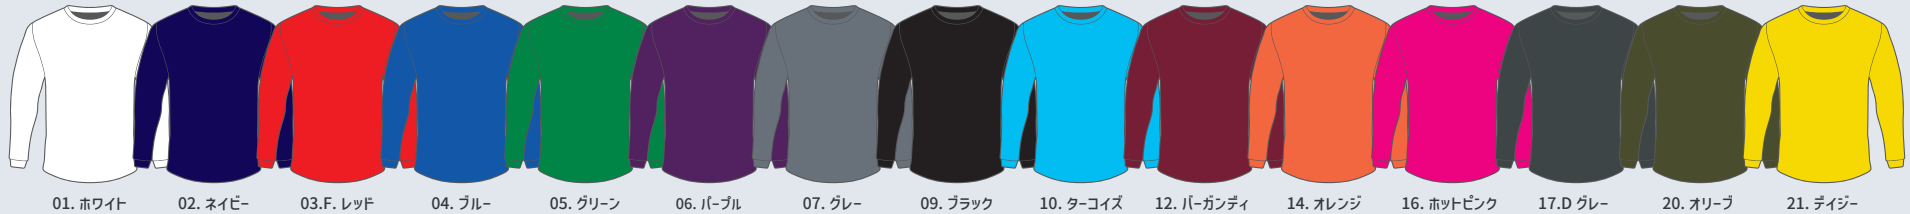

チームオーダードライ L/S シャツ

肌触りが良く、耐久性・速乾性に優れたドライロングスリーブシャツ

単色ロゴの場合

¥4,400 (税込) → **¥3,410 (税込) ~**

カスタムプリントの場合、別途プリント代と初回のみ製版代がかかります。製作した版については最終のご注文から3年間保管させていただきます。追加のご注文の場合は初回ご注文時の価格で4枚からご注文頂けます。3枚以下の場合は別途お見積りさせていただきます。新規ご注文の場合は、8枚からとさせていただきます。※同配色となります。

1 シャツカラーを選ぶ

2 ロゴタイプを選ぶ

3 プリントカラーを選ぶ

日本語フォント一覧

AJF-01	東西南北中学高校大学	AJF-04	東西南北中学高校大学
AJF-02	東西南北中学高校大学	AJF-05	東西南北中学高校大学
AJF-03	東西南北中学高校大学	AJF-06	東西南北中学高校大学

アルファベットフォント一覧

AEF-01	ABCDEFGHabcdefgh	AEF-04	ABCDEFGHabcdefgh
AEF-02	ABCDEFGHabcdefgh	AEF-05	ABCDEF&FGHabcdefgh
AEF-03	ABCDEFGHabcdefgh	AEF-06	ABCDEFGHabcdefgh