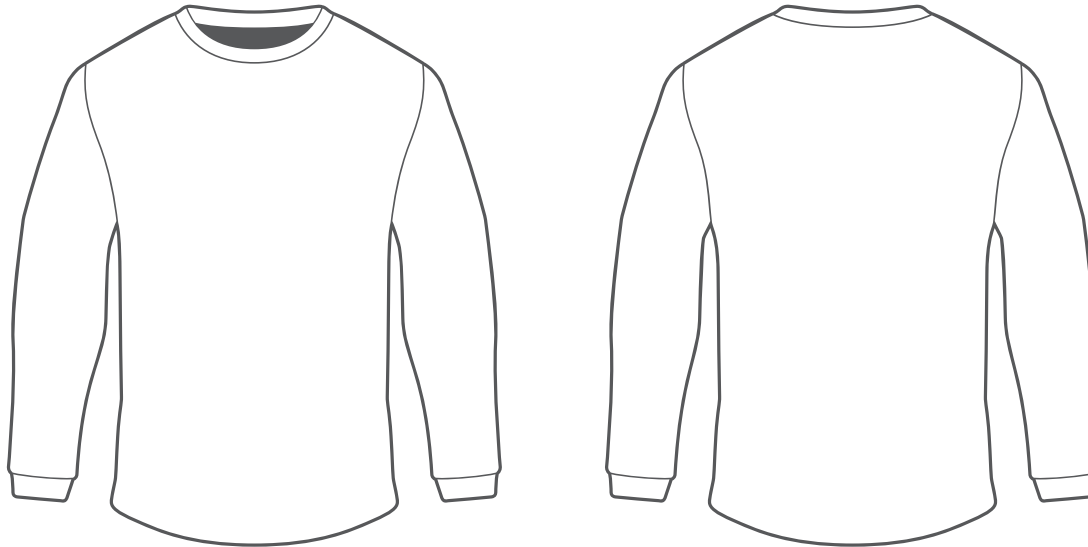

チーム L/S シャツオーダーシート

いただいたデザインを基に弊社でもアレンジさせていただきます！

① L/S シャツカラー

② ロゴタイプ

Type-

③ プリントカラー

■ :   ■ :

④ デザインイメージ